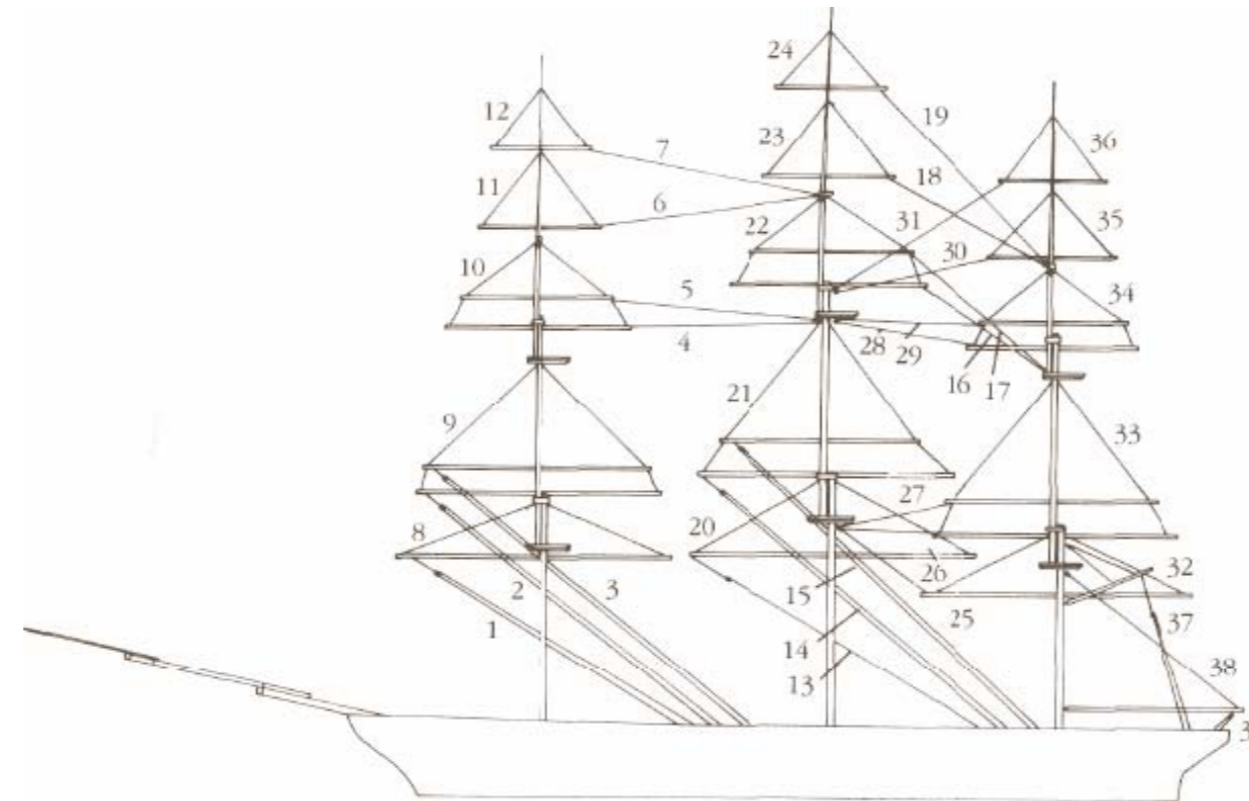

1. Braccio del pennone di trinchetto — forebrace
2. Braccio del pennone di parrocchetto fisso— fore lower topsail brace
3. Braccio del pennone di parrocchetto volante — fore upper topsail brace
4. Braccio del pennone di velaccino fisso —fore lower topgallant brace
5. Braccio del pennone di velaccino volante— fore upper topgallant brace
6. Braccio di controvelaccino — fore royalbrce
7. Braccio di decontrolaccino — foreskysail brace
8. Amantiglio del pennone maggiore di trinchetto — fore yard lift
9. Amantiglio del pennone di parrocchetto —fore topsail yard lift
10. Amantiglio del pennone di velaccino —fore topgallant yard lift
11. Amantiglio del pennone di controvelaccino — fore royal yard lift
12. Amantiglio del pennone di decontrolaccino — fore skysail yard lift
13. Braccio del pennone di maestra — mainbrace
14. Braccio del pennone di gabbia fissa —main lower topsail brace
15. Braccio del pennone di gabbia volante —main upper topsail brace
16. Braccio del pennone di velaccio fisso —main lower topgallant brace
17. Braccio del pennone di velaccio volante— main upper topgallant brace
18. Braccio del pennone di controvelaccino —main royal brace
19. Braccio del pennone di decontrolaccino— main skysail brace
20. Amantiglio del pennone maggiore di maestra — main yard lift
21. Amantiglio del pennone di gabbia —main topmast yard lift