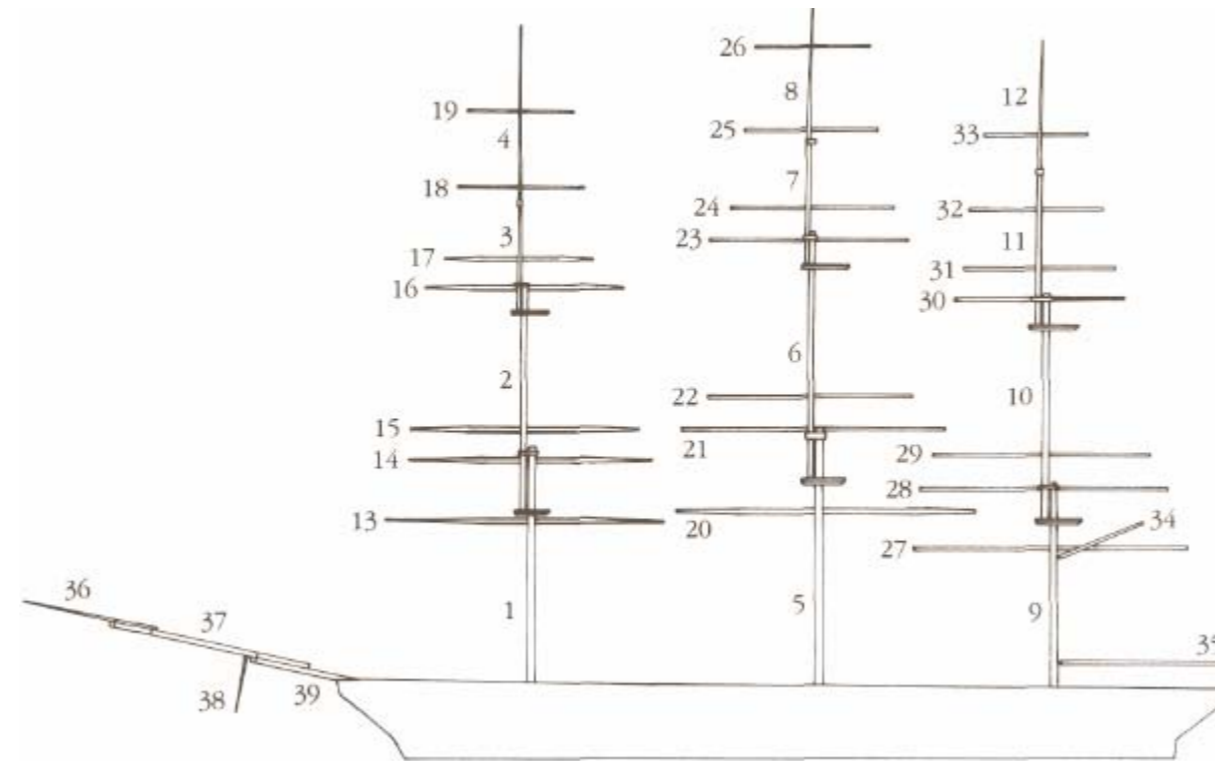

ALBERI E PENNONI(MASTS AND SPARS)

RIGGING USEFUL TERMS

1. Fuso maggiore di trinchetto — fore lowermast
2. Albero di parrochetto — fore topmast
3. Alberetto di velaccino — fore topgallantmast
4. Alberetto di controvelaccino e decontrovelaccino— fore royal and fore skysailmast
5. Fuso maggiore di maestra — main lowermast
6. Albero di gabbia — main topmast
7. Alberetto di gran velaccio — maintopgallant mast
8. Alberetto di controvelaccio e decontrovelaccio— main royal and mainskysail mast
9. Fuso maggiore di mezzana — mizzenlower mast
10. Albero di contromezzana — mizzentopmast
11. Alberetto di belvedere — mizzen topgallant mast
12. Alberetto di controbelvedere e decontrobelvedere— mizzen royal and mizzen skysail mast
13. Pennone maggiore di trinchetto — foreyard
14. Pennone di parrochetto fisso — forelower topsail yard
15. Pennone di parrochetto volante — foreupper topsail yard
16. Pennone di velaccino fisso — fore lowertopgallant yard
17. Pennone di velaccino volante — foreupper topgallant yard
18. Pennone di controvelaccino — fore royalyard
19. Pennone di decontrovelaccino — foreskysail yard
20. Pennone maggiore di maestra — mainYard