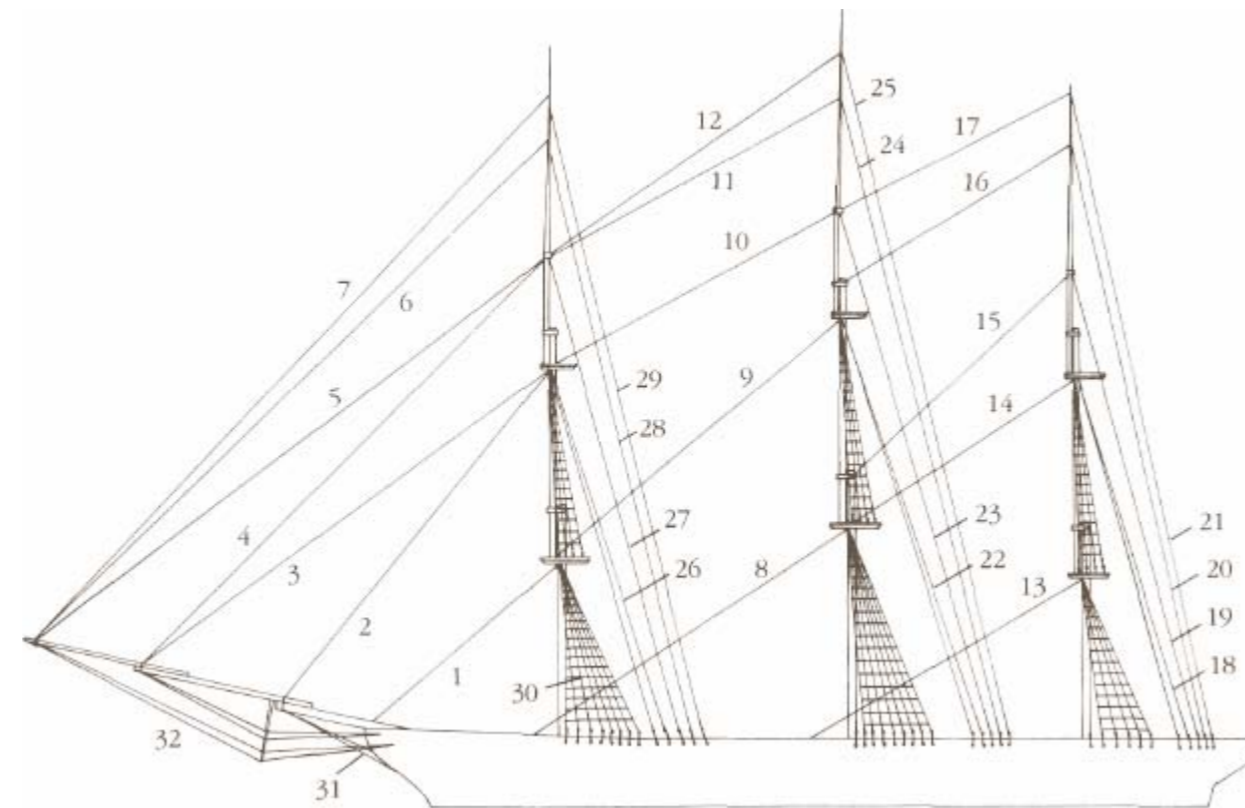

21. Pennone di gabbia fissa — main lowertopsail yard
22. Pennone di gabbia volante — mainupper topsail yard
23. Pennone di (gran) velaccio fisso — mainlower topgallant yard
24. Pennone di (gran) velaccio volante —main topgallant yard
25. Pennone di controvelaccio — main royalyard
26. Pennone di decontrovelaccio — mainskysail yard
27. Pennone maggiore di mezzana — crossjackyard
28. Pennone di contromezzana fissa — mizzenlower topsail yard
29. Pennone di contromezzana volante —mizzen upper topsail yard
30. Pennone di basso belvedere — mizzenlower topgallant yard
31. Pennone di belvedere volante — mizzen topgallant yard sail boom
32. Pennone di controbelvedere — mizzen royal yard
- 33- Pennone di decontrobelvedere — mizzen skysail yard
34. Picco — gaff
35. Boma della randa (di mezzana) — gaff upper
36. Asta di controfiocco — flying-jibboom
37. Asta di fiocco — jibboom
38. Pennaccino — martingale boom dolphin striker
39. Bompreso — bowsprit

MANOVRE DORMIENTI(STANDING RIGGING)